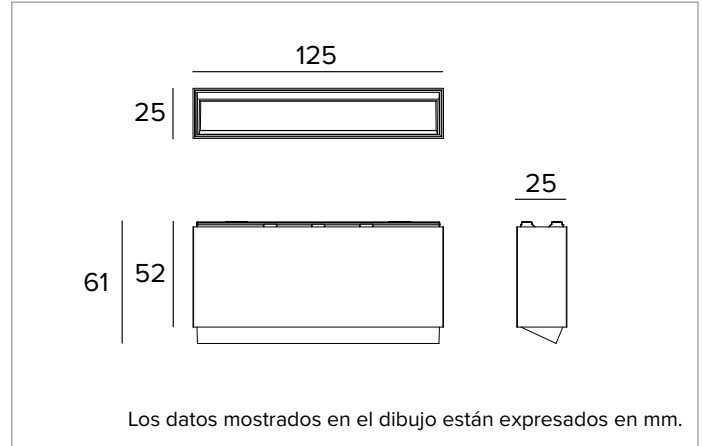

## 2T0120DD | OZ Módulo luminoso - Wall Washer

Módulos luminosos de Led Wall Washer magnéticos, alimentados a bajísima tensión

		3000K	H(m)	D1(m)	D2(m)	E <sub>max</sub> (lx)
		Ra90	35°	77°		
Fixture Power		8W	1	0.67	1.65	369
Source Flux		654lm	2	1.34	3.30	92
Fixture Flux		420lm	3	2.00	4.95	41
Efficacy		51lm/W	4	2.67	6.60	23
TS1842	I <sub>max</sub> =610cd/klm	I <sub>max</sub>	5	3.34	8.24	15

### CARACTERÍSTICAS MECÁNICAS

Cuerpo de aluminio fundido a presión barnizado en negro. Dimensiones 125x25mm.

**Color y acabado:** Negro profundo

**Dimensiones:** 25x125mm

**Peso:** 0,24Kg

**Versión:** DIGITAL DIMMING